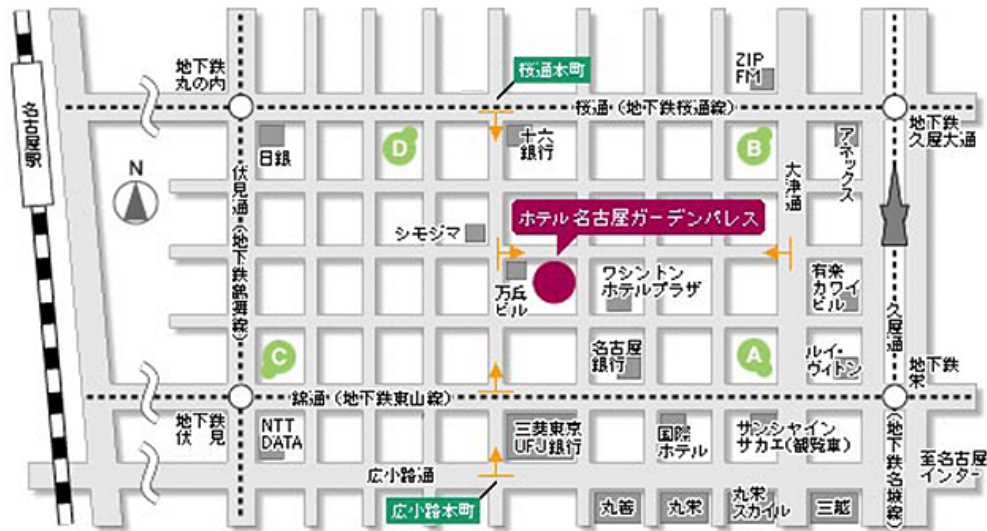

# ACCESS & MAP [交通・地図]

## お車でのご利用

- 名古屋駅方面よりお越しの場合  
名古屋駅より桜通を東へ直進。「桜通本町」交差点を右折。2本目を左折すく（約7分）
- 東名高速「名古屋IC」方面よりお越しの場合  
名古屋ICより、名古屋長久手線（広小路通）を西へ約30分（11km）。  
「広小路本町」交差点を右折。3本目を右折すく。

## 公共交通機関でのご利用

- A 地下鉄「栄」駅・1番出口（西出口）より徒歩約5分（東山線・名城線）
- B 地下鉄「久屋大通」駅・4番出口より徒歩約5分（名城線・桜通線）
- C 地下鉄「伏見」駅・1番出口より徒歩約8分（東山線・鶴舞線）
- D 地下鉄「丸の内」駅・5番出口より徒歩約5分（桜通線・鶴舞線）

※当館の駐車場が満車の場合、付近の有料駐車場をご利用いただくこととなります。公共交通機関でのご来館をおすすめいたします。