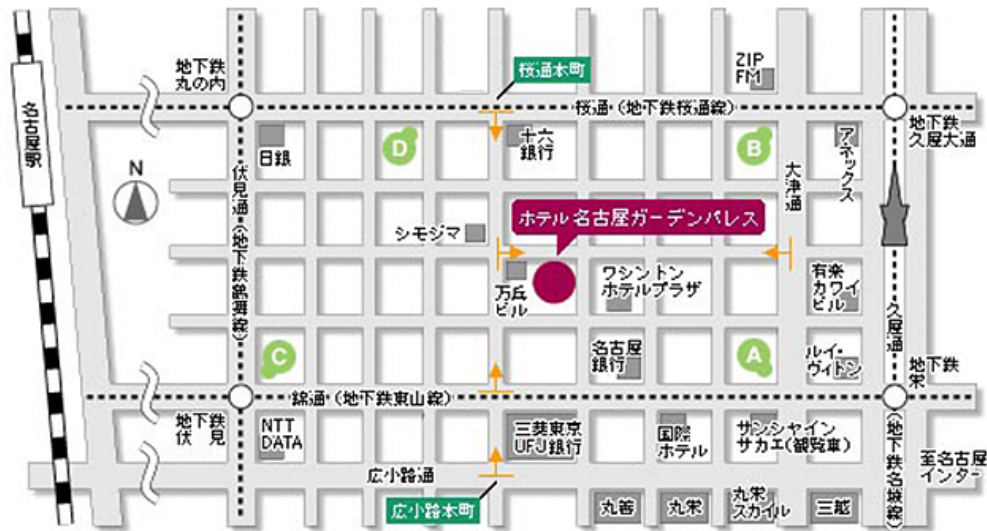

ACCESS & MAP [交通・地図]

お車でのご利用

- 名古屋駅方面よりお越しの場合
名古屋駅より桜通を東へ直進。「桜通本町」交差点を右折。2本目を左折すく（約7分）
- 東名高速「名古屋IC」方面よりお越しの場合
名古屋ICより、名古屋長久手線（広小路通）を西へ約30分（11km）。
「広小路本町」交差点を右折。3本目を右折すく。

公共交通機関でのご利用

- A 地下鉄「栄」駅・1番出口（西出口）より徒歩約5分（東山線・名城線）
- B 地下鉄「久屋大通」駅・4番出口より徒歩約5分（名城線・桜通線）
- C 地下鉄「伏見」駅・1番出口より徒歩約8分（東山線・鶴舞線）
- D 地下鉄「丸の内」駅・5番出口より徒歩約5分（桜通線・鶴舞線）

※当館の駐車場が満車の場合、付近の有料駐車場をご利用いただくこととなります。公共交通機関でのご来館をおすすめいたします。