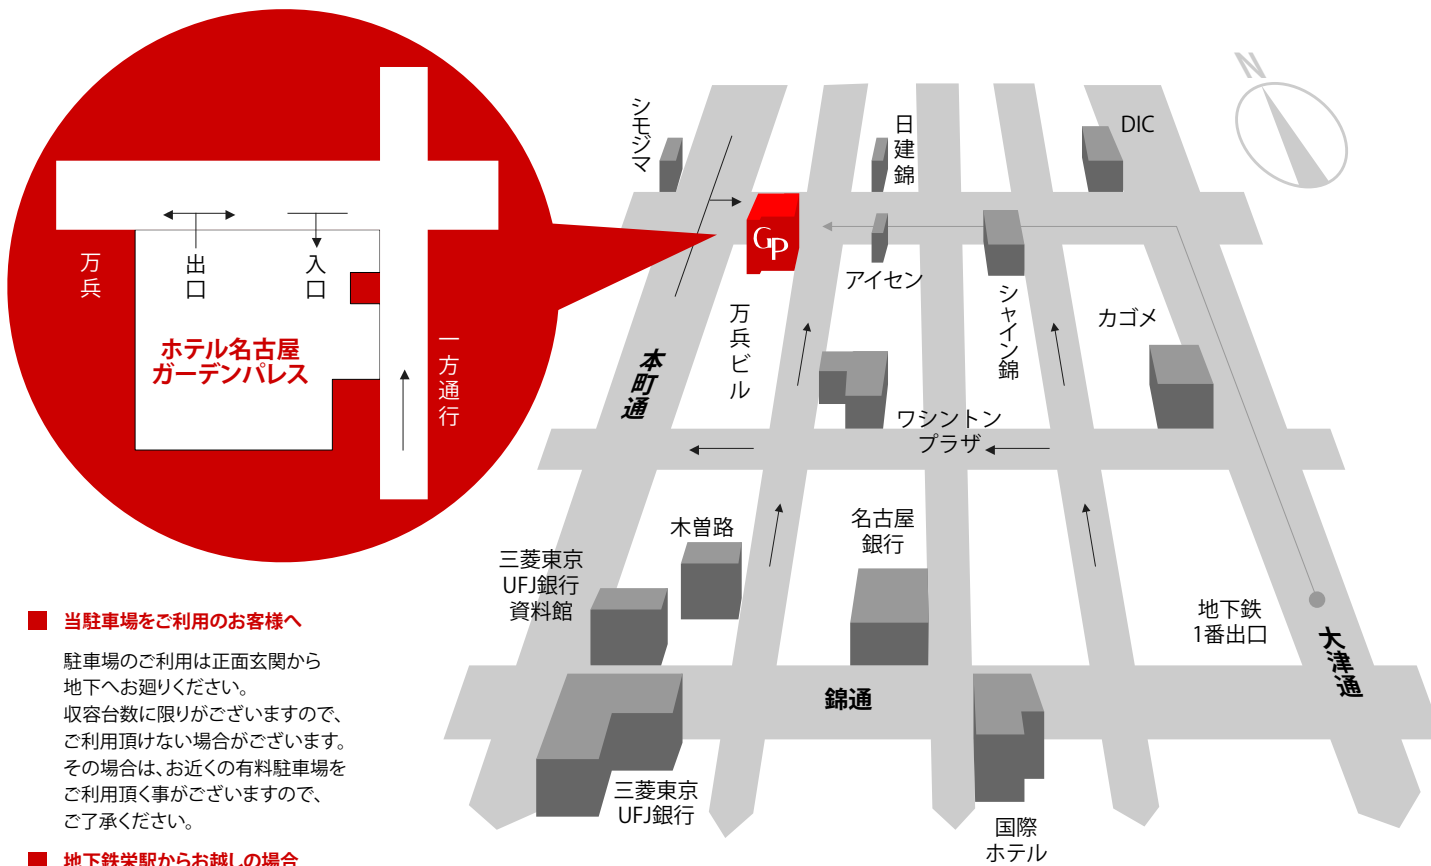

交通のご案内

■ お車でお越しの場合

- ・名古屋駅より桜通を東へ直進
桜通本町を右折2本目を左折すぐ
- ・名古屋インターチェンジより西へ約30分(11km)
広小路本町を右折3本目を右折すぐ

■ 地下鉄をご利用の場合

- A. 栄1番出口(西出口)から直進2つ目の信号を左折、
徒歩5分(東山線・名城線)
- B. 久屋大通4番出口より徒歩5分(名城線・桜通線)
- C. 伏見1番出口より徒歩8分(東山線・鶴舞線)
- D. 丸の内5番出口より徒歩5分(桜通線・鶴舞線)

■ 当駐車場をご利用のお客様へ

駐車場のご利用は正面玄関から地下へお廻りください。収容台数に限りがございますので、ご利用頂けない場合がございます。その場合は、お近くの有料駐車場をご利用頂く事がございますので、ご了承ください。

■ 地下鉄栄駅からお越しの場合

1番出口から直進2つ目の信号を左折、徒歩5分